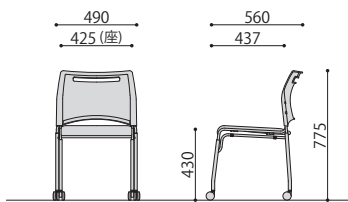

SFIDA

■カラーサンプル

SFIDA 完成

スフィダ ミーティングチェア
*13,800円(税抜価格)

サイズ：W515×D555×H775(SH430)mm
張地：合成皮革
背：樹脂成型品(ライトグレー)
脚：スチール 粉体塗装(シルバー)
入数：4
梱包寸数：11才⁺
梱包重量：21kg
●スタッキング可能(4脚まで)

／SFIDA-C1

SFIDA-C1(BL)
ブルー JAN 070338

SFIDA-C1(GN)
グリーン JAN 093412

SFIDA-C1(OR)
オレンジ JAN 093429

スタッキング例

SFIDA-C1

■カラーサンプル

SFIDA-C1 完成

スフィダ キャスターチェア
17,100円(税抜価格)

サイズ：W490×D560×H775(430)mm
張地：合成皮革
背：樹脂成型品(ライトグレー)
脚：スチール 粉体塗装(シルバー)
入数：4
梱包寸数：12.1才⁺
梱包重量：28kg
●スタッキング可能(4脚まで)