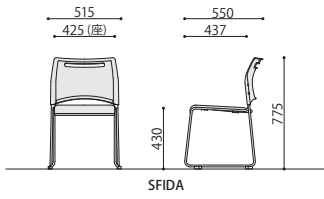

／SFIDA

SFIDA(WH)
ホワイト JAN 061756

SFIDA(BK)
ブラック JAN 061732

SFIDA(GN)
グリーン JAN 079331

SFIDA(OR)
オレンジ JAN 075876

SFIDA(BL)
ブルー JAN 061749

スタッキング例

連結ブラパーツ
SFIDAは横に複数台並べた際、きれいに並べることが出来るよう、標準で連結ブラパーツが取り付けられています。

SFIDA

■カラーサンプル

SFIDA 完成

スフィダ ミーティングチェア
*13,800円(税抜価格)

サイズ：W515×D555×H775(SH430)mm
張地：合成皮革
背：樹脂成型品(ライトグレー)
脚：スチール 粉体塗装(シルバー)
入数：4
梱包寸数：11才⁺
梱包重量：21kg
●スタッキング可能(4脚まで)

／SFIDA-C1

SFIDA-C1(BL)
ブルー JAN 070338

SFIDA-C1(GN)
グリーン JAN 093412

SFIDA-C1(OR)
オレンジ JAN 093429

スタッキング例

SFIDA-C1

■カラーサンプル

SFIDA-C1 完成

スフィダ キャスターチェア
17,100円(税抜価格)

サイズ：W490×D560×H775(430)mm
張地：合成皮革
背：樹脂成型品(ライトグレー)
脚：スチール 粉体塗装(シルバー)
入数：4
梱包寸数：12.1才⁺
梱包重量：28kg
●スタッキング可能(4脚まで)